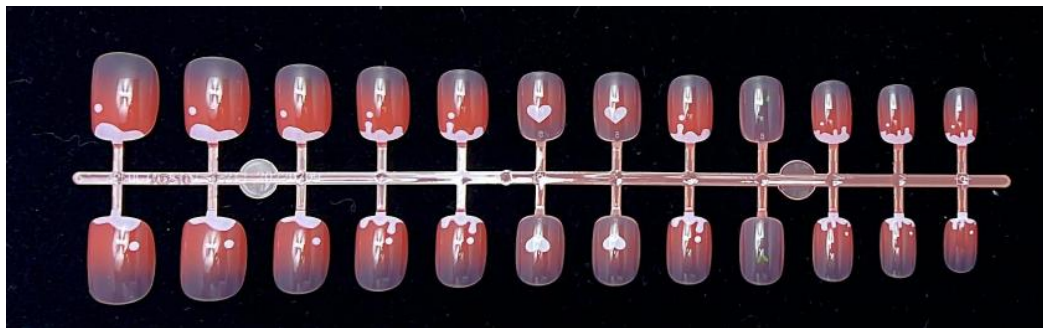

F001-Y118

彩盒尺寸：7.5*15.5*2

装箱尺寸：40.5*26.5*35