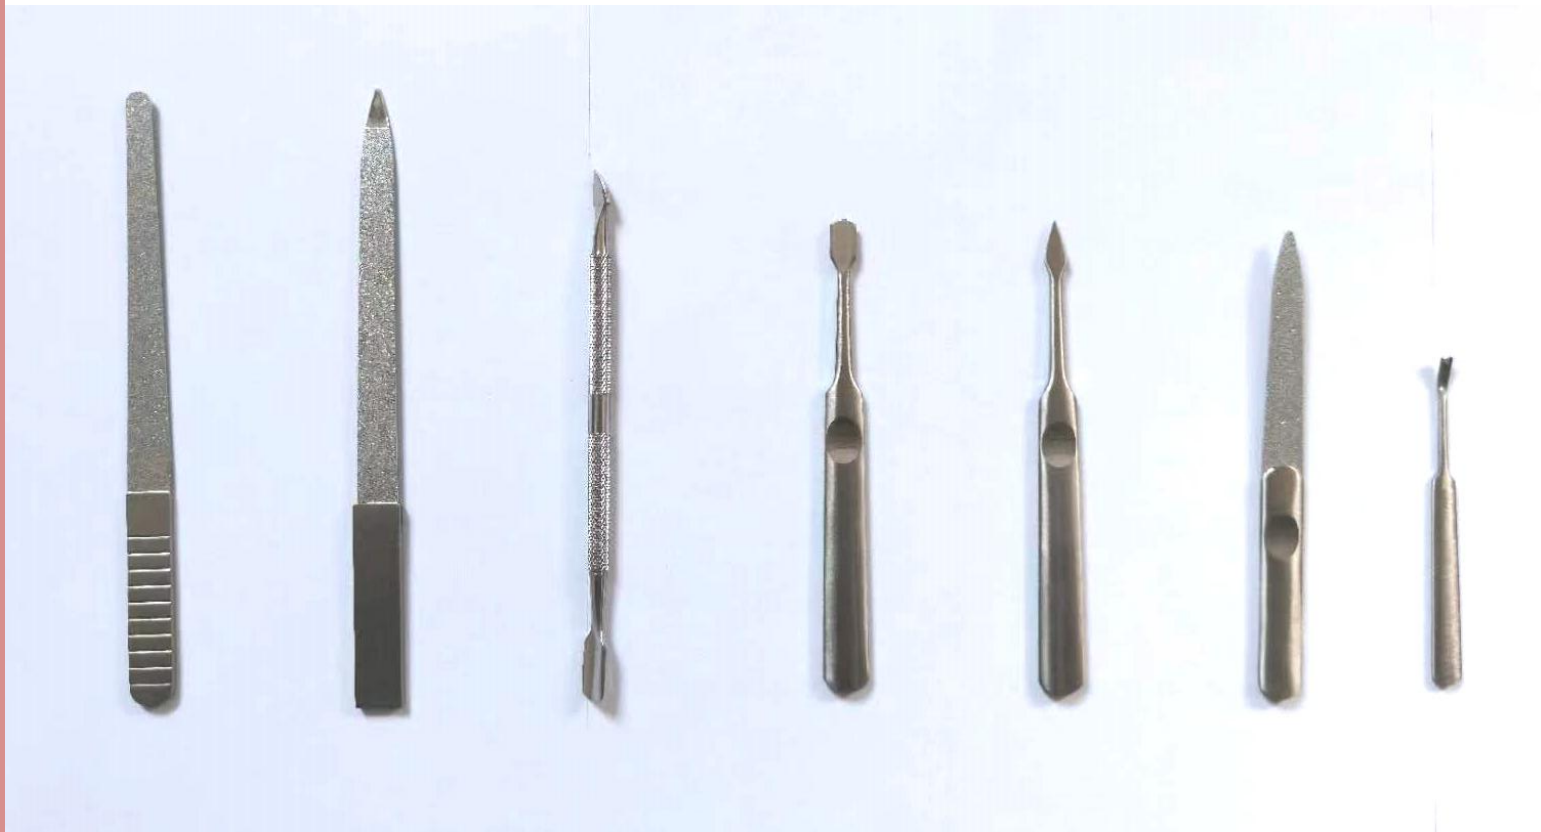

彩盒尺寸：6\*12\*1、6\*11.5\*1

装箱尺寸：40\*31\*38

F602-U066

彩盒尺寸：6\*12\*1、6\*11.5\*1

装箱尺寸：40\*31\*38

穿戴甲款式

FORSense

丰硕美妆

NAIL TOOLS

美甲工具

FORSense

丰硕美妆

NAIL TOOLS

美甲工具

**FORSense**

丰硕美妆