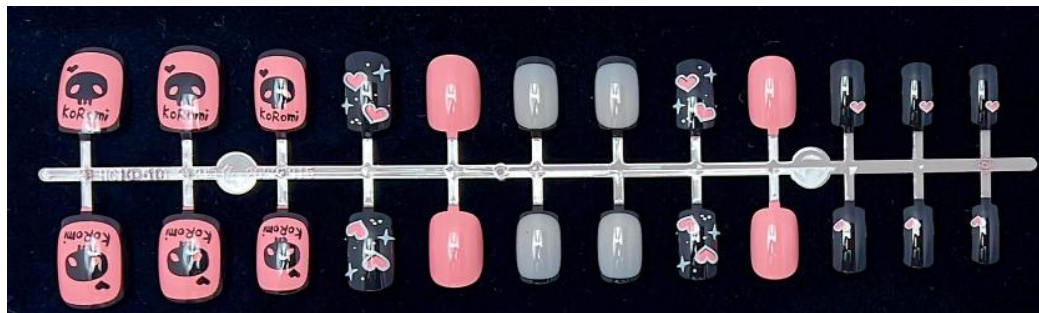

F001-Y120

彩盒尺寸：7.5*15.5*2

装箱尺寸：40.5*26.5*35